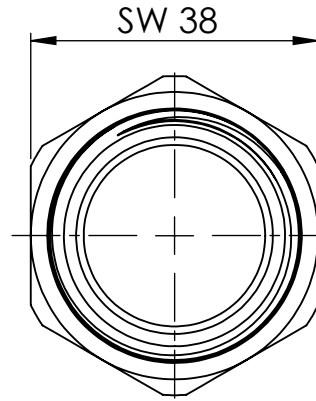

B

B

C

C

D

D

		Maßstab / Scale: 1:1	
		Material: CW 614N (CuZn39Pb3)	
		Benennung / Designation: <b>Doppelgewindenippel</b> double nipple	
		Artikelnummer / item number: <b>131775</b>	Status
		Typ-Nr.: MS25211	Format A4
			Version
			Blatt / von sheet / of 2 / 2
		 Schützenstraße 27, 72574 Bad Urach Telefon: 07125 9497-0	