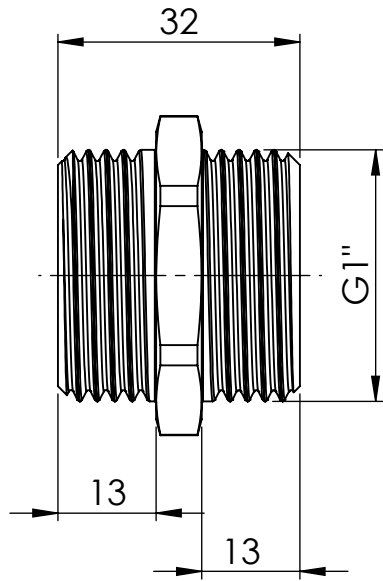

B

B

C

C

D

D

		Maßstab / Scale: 1:1	
		Material: CW 614N (CuZn39Pb3)	
		Benennung / Designation: <b>Doppelgewindenippel</b> double nipple	
		Artikelnummer / item number: <b>131775</b>	Status
		Typ-Nr.: MS25211	Format A4
			Version
			Blatt / von sheet / of 2 / 2
		 Schützenstraße 27, 72574 Bad Urach Telefon: 07125 9497-0	