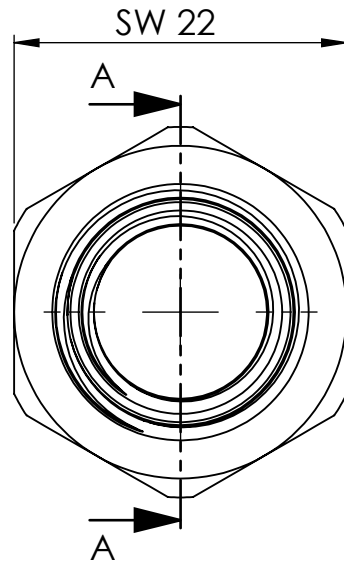

B

B

C

C

D

D

Ansicht / view A-A

		Maßstab / Scale: 2:1	
		Material: CW 614N (CuZn39Pb3)	
		Benennung / Designation: Muffe m. Aussensechskant red. Bushing w. exterior hexagonal reducing	
		Artikelnummer / item number: 136134	Status
		Typ-Nr.: MS252MU1438	Format A4
			Version
			Blatt / von sheet / of 2 / 2