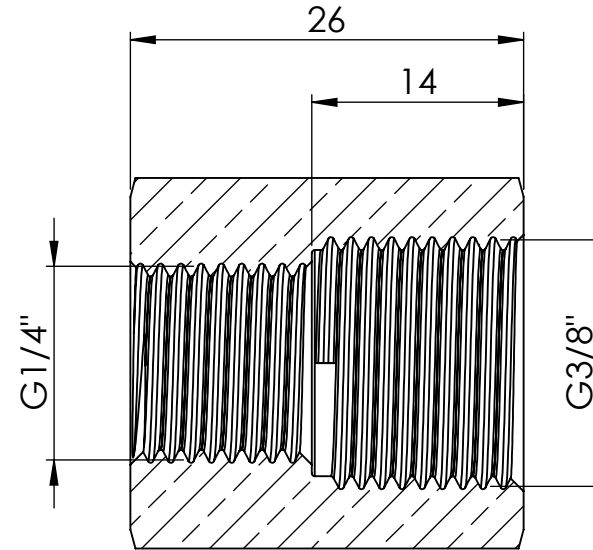

B

B

C

C

D

D

Ansicht / view A-A

		Maßstab / Scale: 2:1	
		Material: CW 614N (CuZn39Pb3)	
		Benennung / Designation: Muffe m. Aussensechskant red. Bushing w. exterior hexagonal reducing	
		Artikelnummer / item number: 136134	Status
		Typ-Nr.: MS252MU1438	Format A4
			Version
			Blatt / von sheet / of 2 / 2